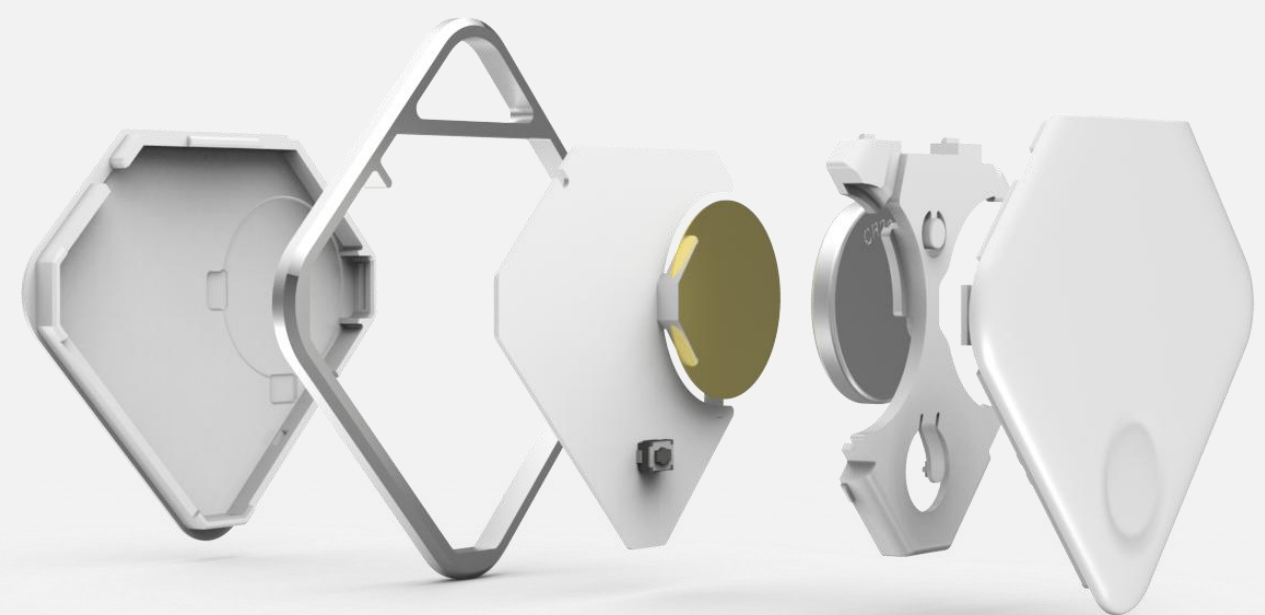

## Usos localizador Bluetooth

Función anti-pérdida con objetos como móviles, llaves, bolsas o equipaje de mano

## Pequeño diseño

- Después del pulido con de arena y la oxidación, el marco exterior de aleación de aluminio se trata con un recorte de alto brillo.

Diseño simple y moderno.

## Hardware

- Incluye un altavoz con un sonido de hasta 90 db que podrás escuchar al alejarte del localizador
- Funciona con una batería reemplazable CR2032 fácil de cambiar al agotarse
- Incluye el chipset bk3431q con un bajo consumo incluso con conexión Bluetooth que permite poder funcionar hasta 10-12 meses en modo reposo

## Especificaciones

Artículo	Detalles
Color	Blanco
Chipset Bluetooth	BK3431Q
	45x45x6.5mm
	13.9g (con batería)
Protocolo conexión	BLE4.2
Batería	CR2032,220mAh
Voltaje	3V
Irradiación	0dBm
Sistemas operativos APP	iOS 9.0+/Android 5.0+
Alcance	Hasta 30~50m (espacios abiertos)
Accesorios	Colgante
Batería	Hasta 12 meses
Temperatura entorno	-20°C~60°C